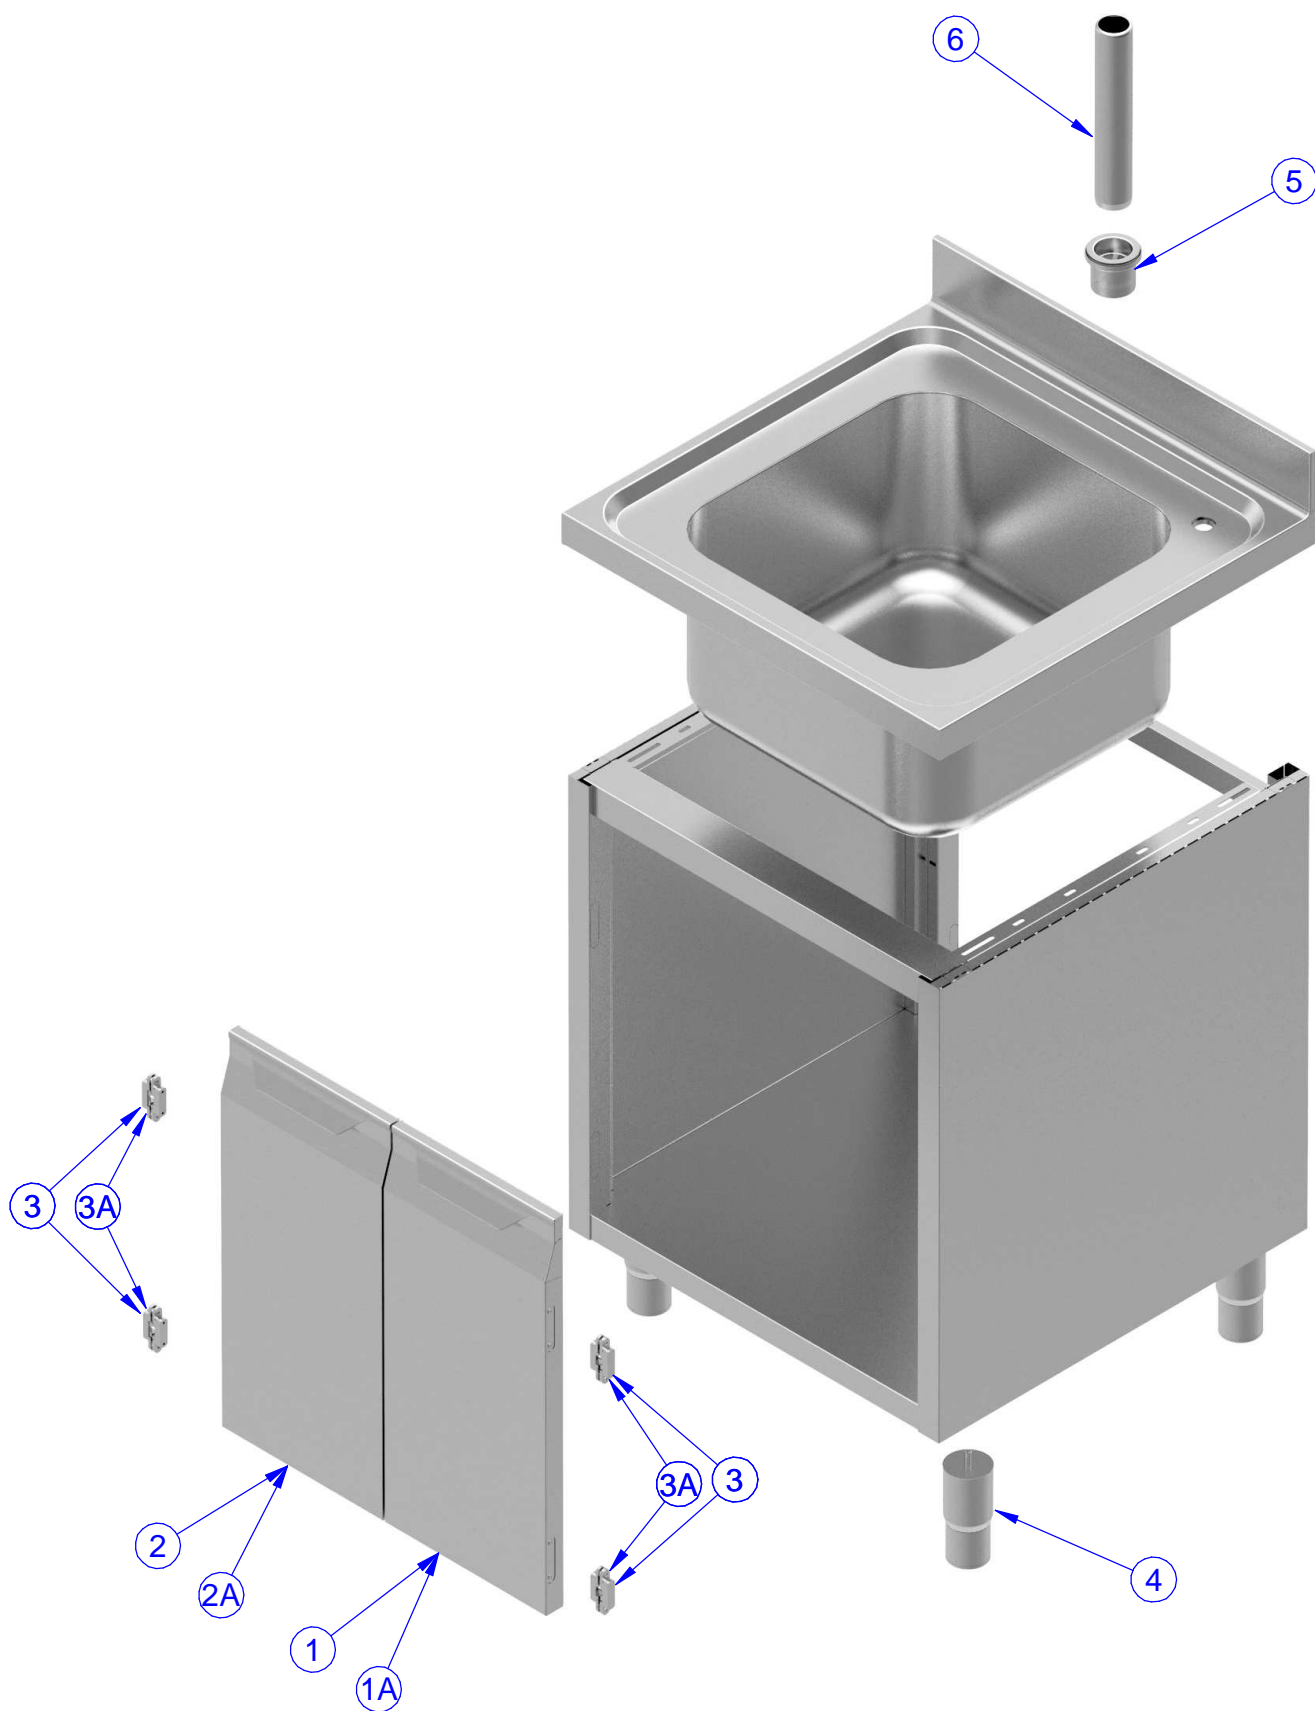

**LAVATOIO ARMADIATO PORTE BATTENTI
CUPBOARD SINK UNIT HING. DOORS**

PNC	MODEL	L = mm	H = mm	REF	PNC	MODEL	L = mm	H = mm	REF
132817	MLA716PN	700	900	a	132915	ML1B0717N	700	900	b

Pag.	Descrizione	Description
1	Indice	Index
2	Disegni	Drawings
3	Lista ricambi	Spare parts list

Brand / Marchio: STD - EB

LAVATOIO ARMADIATO PORTE BATTENTI
CUPBOARD SINK UNIT HING. DOORS

LAVATOIO ARMADIATO PORTE BATTENTI CUPBOARD SINK UNIT HING. DOORS

POS	(x) Valido dal Seriale 908xxx To be used from S/N 908xxx	COD	DESCRIZIONE	DESCRIPTION	Alias code	NOTES/REF.
1		0PEA56	Porta battente DX 700	Right hing. door 700	21400A035	a
1A	x				2140AA035	
1		0PE989	Porta battente DX 700 EB	Right hing. door 700 EB	21400A225	b
1A	x				2140AA225	
2		0PEA57	Porta battente SX 700	Left hing. door 700	21400A036	a
2A	x				2140AA036	
2		0PE990	Porta battente SX 700 EB	Left hing. door 700 EB	21400A226	b
2A	x				2140AA226	
3		0PE944	Cerniera porta battente	Cerniera porta battente	254000204	a,b
3A	x		Cerniera porta battente ATK	Cerniera porta battente ATK	254000252	
4		0PEA92	Piede regolabile	Piede regolabile	254000203	a,b
5		0PEA80	Piletta 1"1/12	Piletta 1"1/12	100100016	b
5		0PEB29	Piletta 2"	Piletta 2"	100100159	a
6		0PE952	Troppo pieno 230	Troppo pieno 230	100100012	b
7		0PEA29	Troppo pieno 280	Troppo pieno 280	100100013	a